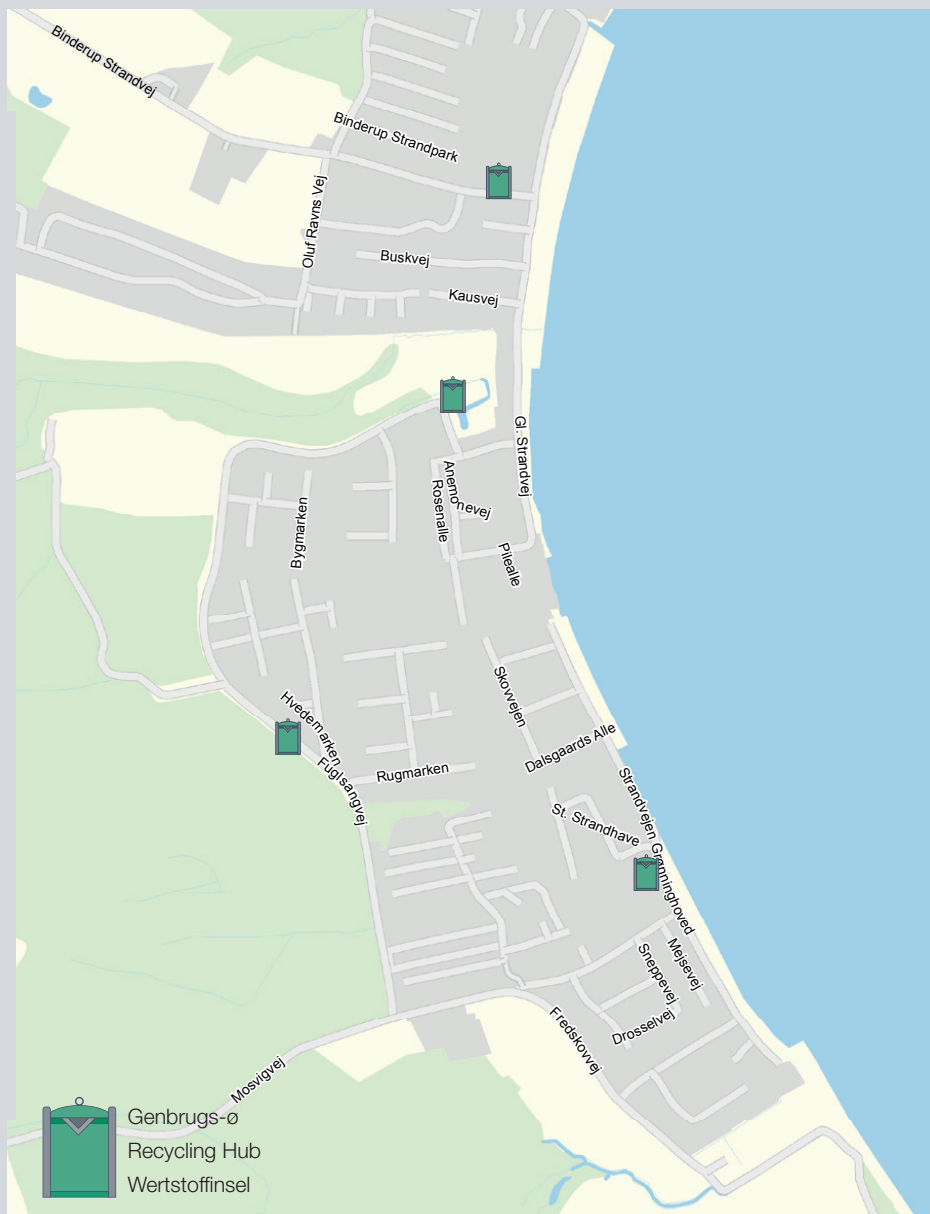

Aflever materialer til genbrug her:

Please take your recyclables here:

Verwertbare Abfälle werden hier entsorgt:

- Binderup Strandvej 99
- Anemonevej 2
- Strandvejen Grønninghoved 36
- Hvedemarken 6

Ved sommerhuset